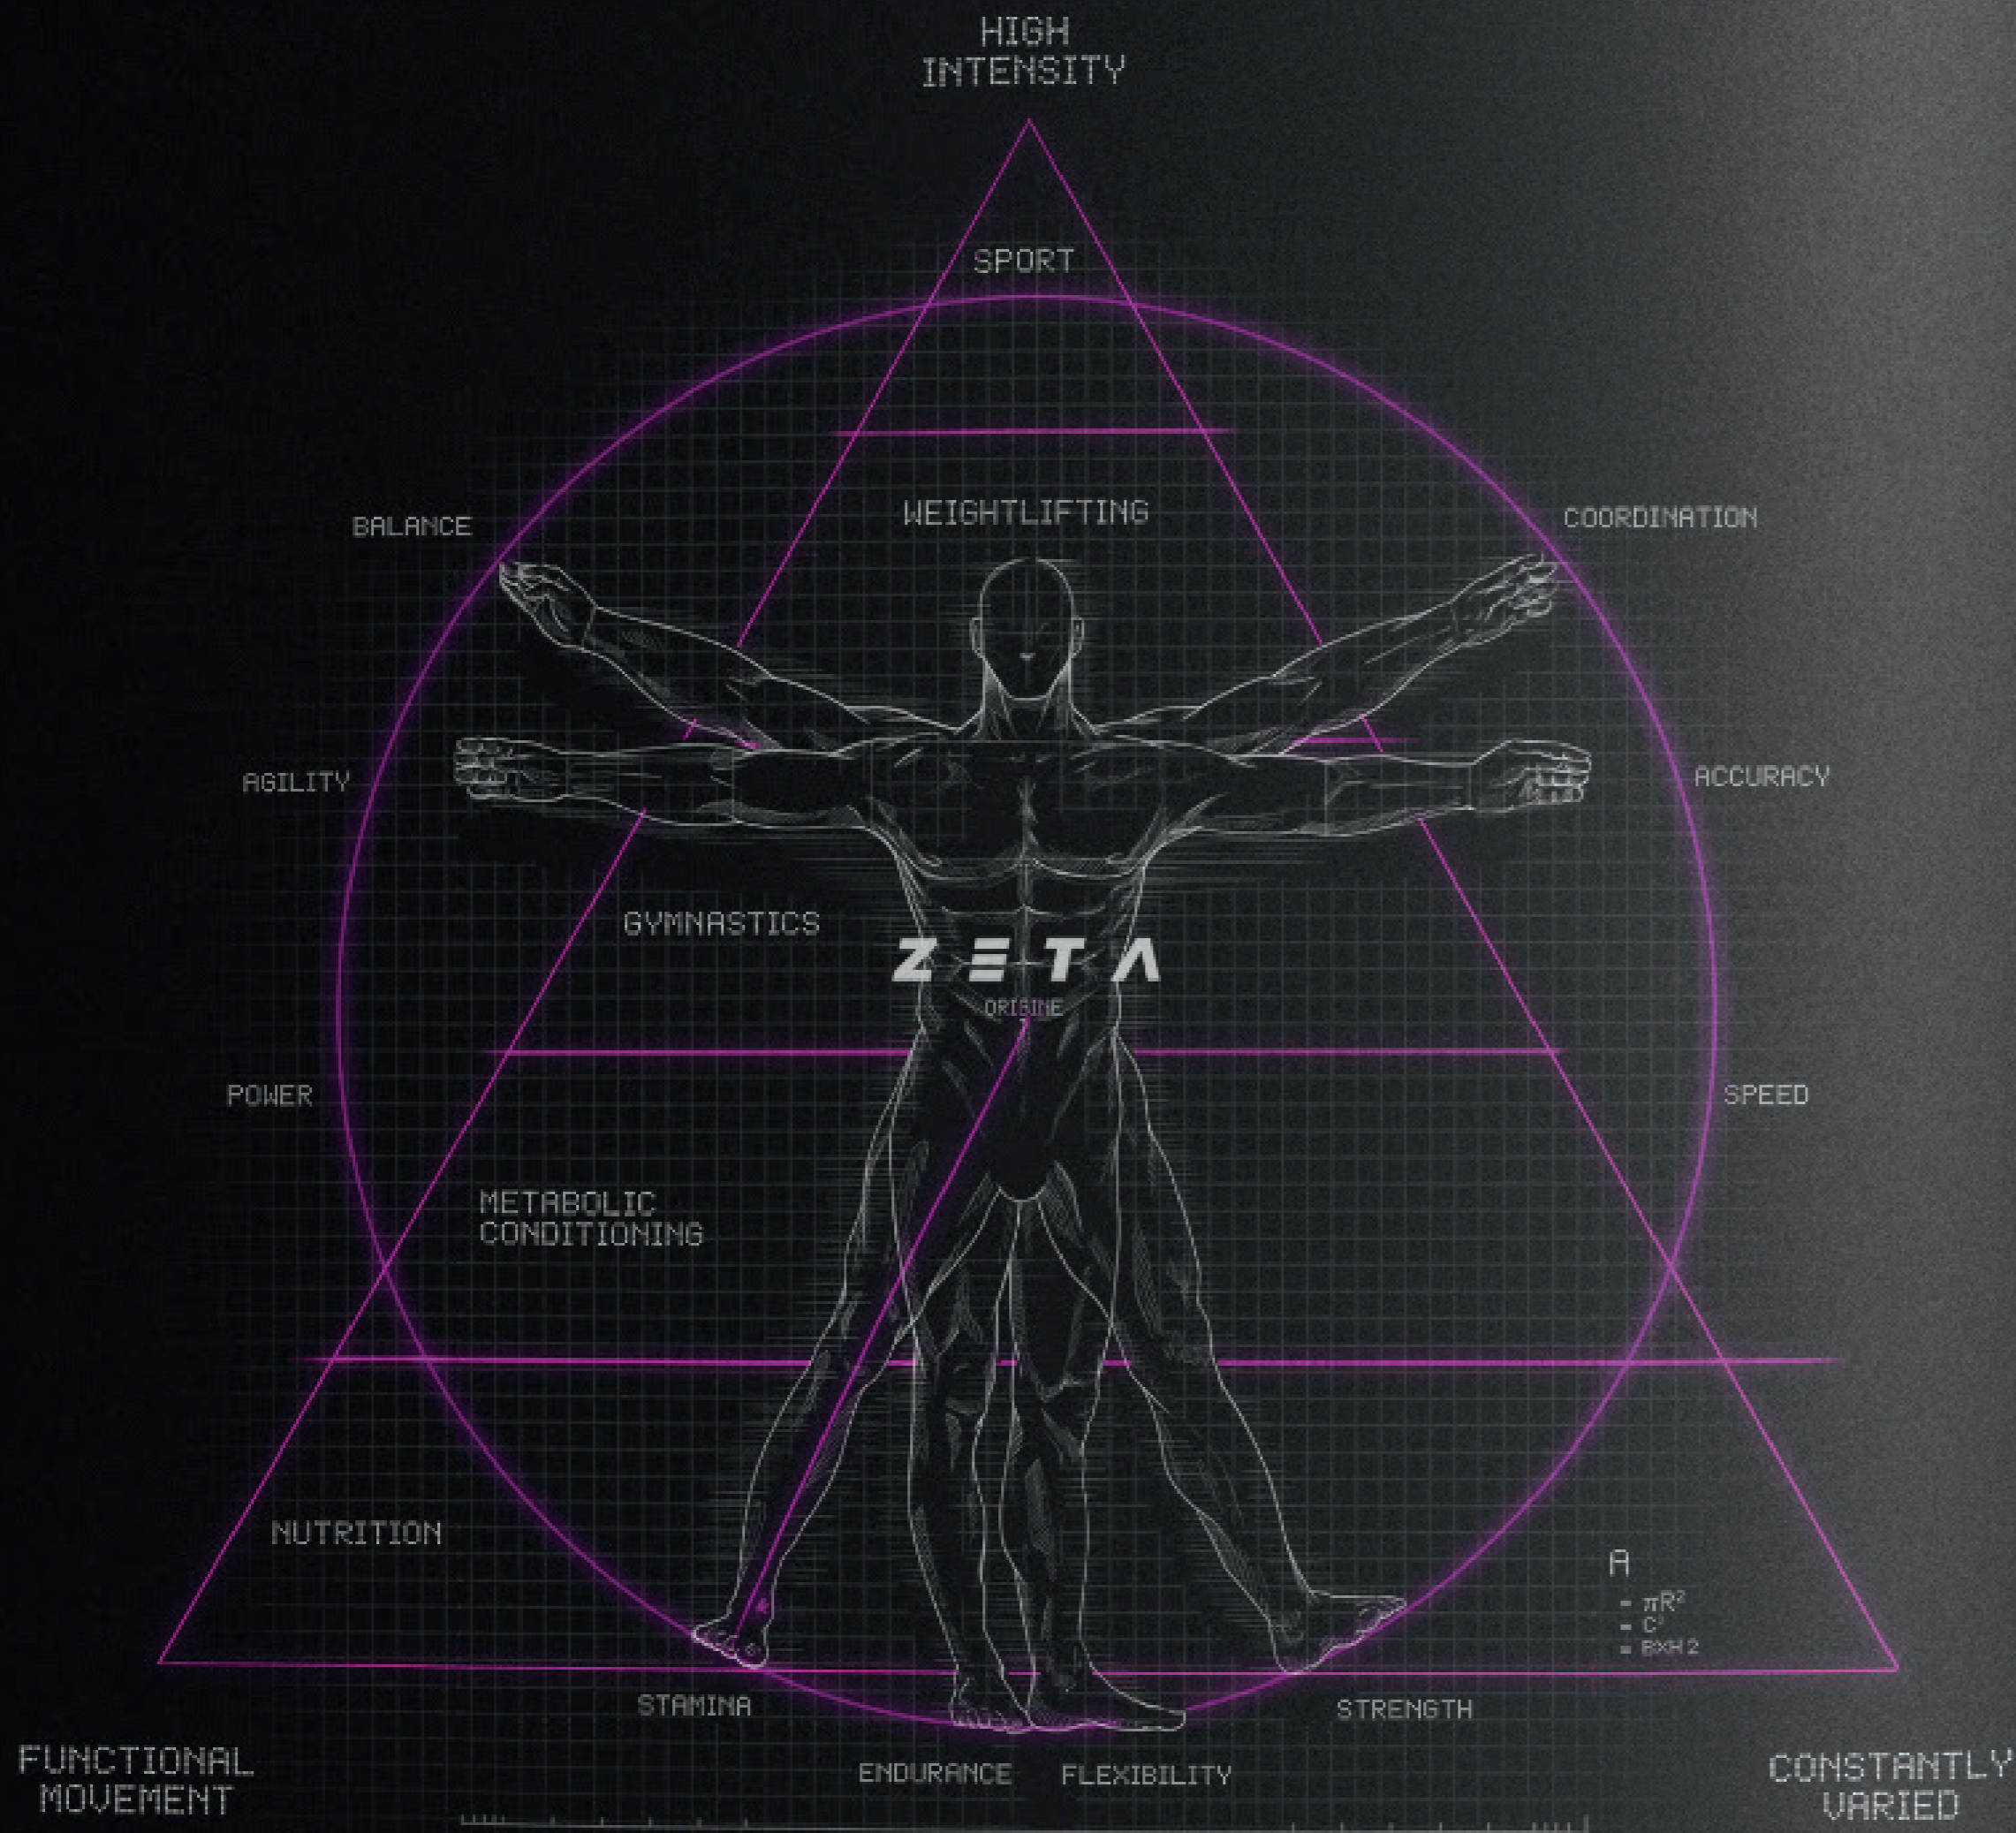

DROP 24.3 : MATIÈRE NOIRE

KILL YOUR WEAKNESS

ZETA
TRAINING

ZETA
TRAINING

DROP 24.3 : MATIERE NOIRE

ZETA TRAINING

VITRUVIAN MAN

INSPIRÉ PAR L'HOMME DE VITRUVÉ DE LÉONARD DE VINCI, SYMBOLE ULTIME DE L'ÉQUILIBRE, DE LA PERFECTION ET DU POTENTIEL HUMAIN, NOUS AVONS CRÉÉ UNE DÉCLINAISON SPÉCIALE DE NOTRE MODÈLE ICONIQUE. LE NOUVEAU COLORIS TRIPLE BLACK + ULTRA VIOLET INCARNE L'INTERSECTION ENTRE PRÉCISION ET FORCE, RENDANT HOMMAGE À LA DÉVOTION SILENCIEUSE QUI DÉFINIT LA GRANDEUR.

INSPIRED BY LEONARDO DA VINCI'S VITRUVIAN MAN, THE ULTIMATE SYMBOL OF BALANCE, PERFECTION, AND HUMAN POTENTIAL, WE HAVE CREATED A SPECIAL ITERATION OF OUR ICONIC DESIGN. THE NEW TRIPLE BLACK + ULTRAVIOLET COLORWAY EMBODIES THE INTERSECTION OF PRECISION AND STRENGTH, HONORING THE SILENT DEDICATION THAT DEFINES GREATNESS.